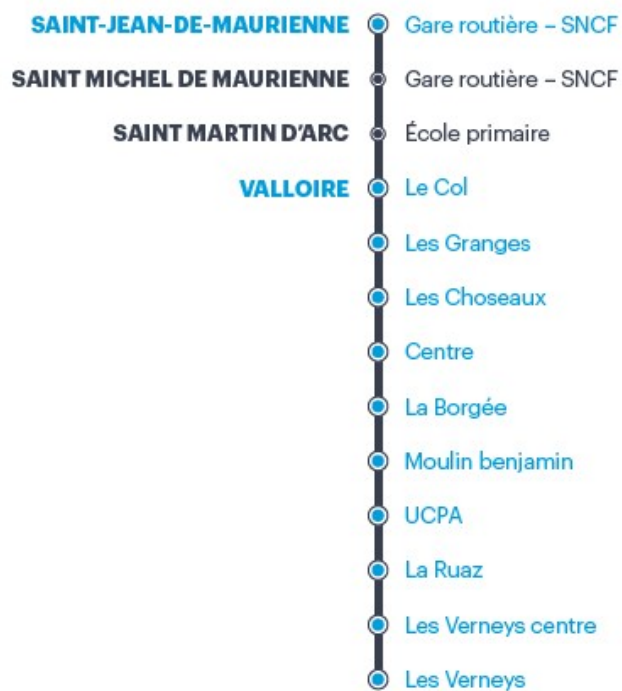

LIGNE M8

VALMENIER
VALLOIRE
SAINT MICHEL DE MAURIENNE

La Région vous transporte

GRILLE HORAIRES

(les horaires intermédiaires sont donnés à titre indicatif)

Point d'arrêt						
Commune	Point d'arrêt conventionné	L	L	J	MV	V
VALMENIER	MAISON DE VALMENIER	6h55	-	-	18h17	18h42
SAINT MICHEL DE MAURIENNE	GARE ROUTIERE	7h27	-	-	17h45	18h10
SAINT JEAN DE MAURIENNE	GARE ROUTIERE	7h42	-	-	-	17h50
Commune	Point d'arrêt conventionné	L	L	J	MV	V
VALLOIRE	LES VERNEYS	6h30	7h00	6h50	18h47	19h12
VALLOIRE	CENTRE	6h40	7h10	7h00	18h37	19h02
SAINT MICHEL DE MAURIENNE	GARE ROUTIERE	7h27	7h45	7h45	17h45	18h10
SAINT JEAN DE MAURIENNE	GARE ROUTIERE	7h42	-	-	-	17h50

Antenne régionale des transports interurbains et scolaires en Savoie
L'Adret
1 rue des Cévennes
73008 Chambéry cedex
04 26 73 33 99

La Région
Auvergne-Rhône-Alpes

Tarifs	Guichet	En ligne
Aller simple (AS) adulte	13,50€	13,50€
Aller simple moins de 26 ans et saisonniers	11,50€	10,30€
Aller-retour (AR) adulte	24,70€	23,00€
Aller-retour moins de 26 ans / saisonniers	22,90€	20,50€
Abonnement	68,50€	68,50€