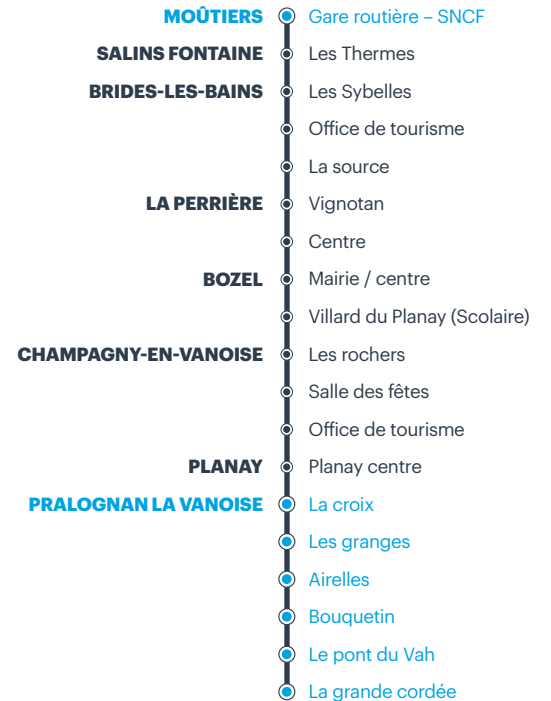

Les jours de circulation des services sont abrégés comme suit :
LUN : lundi
MAR : mardi
MER : mercredi
JEU : jeudi
VEN : vendredi
SAM : samedi
DIM : dimanche

Mobilité

La ligne est accessible aux personnes à mobilité réduite le samedi uniquement. Réservation obligatoire le jeudi avant 17h au 09 70 83 90 73

Attention

Tarifs	Guichet	En ligne
Aller simple (AS) adulte	13,50€	13,50€
Aller simple moins de 26 ans et saisonniers	11,50€	10,30€
Aller-retour (AR) adulte	24,70€	23,00€
Aller-retour moins de 26 ans / saisonniers	22,90€	20,50€
Abonnement	68,50€	68,50€

① sauf pendant les vacances scolaires zone A ② Service scolaire accessible au public selon les places disponibles

Renseignements horaires et réservations
www.vente-bellesavoieexpress.fr

Renseignements techniques et réservations

▶ N° Cristal 09 70 83 90 73

APPEL NON SURTAXE

L'HORAIRE D'ARRIVÉE EST DONNÉ À TITRE INDICATIF ET PEUT ÊTRE MODIFIÉ
LES JOURS DE FORT TRAFIC OU AVEC DE MAUVAISES CONDITIONS MÉTÉOROLOGIQUES.