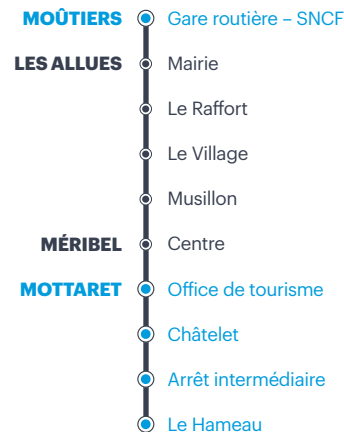

Les jours de circulation des services sont abrégés comme suit :

LUN : lundi
MAR : mardi
MER : mercredi
JEU : jeudi
VEN : vendredi
SAM : samedi
DIM : dimanche

Mobilité

La ligne est accessible aux personnes à mobilité réduite le samedi uniquement. Réservation obligatoire le jeudi avant 17h au 09 70 83 90 73

Attention

Tarifs	Guichet	En ligne
Aller simple (AS) adulte	13,50€	13,50€
Aller simple moins de 26 ans et saisonniers	11,50€	10,30€
Aller-retour (AR) adulte	24,70€	23,00€
Aller-retour moins de 26 ans / saisonniers	22,90€	20,50€
Abonnement	68,50€	68,50€

Renseignements horaires et réservations
www.vente-bellesavoieexpress.fr

Renseignements techniques et réservations

► N° Cristal 09 70 83 90 73

APPEL NON SURTAXE

L'HORAIRE D'ARRIVÉE EST DONNÉ À TITRE INDICATIF ET PEUT ÊTRE MODIFIÉ
LES JOURS DE FORT TRAFIC OU AVEC DE MAUVAISES CONDITIONS MÉTÉOROLOGIQUES.