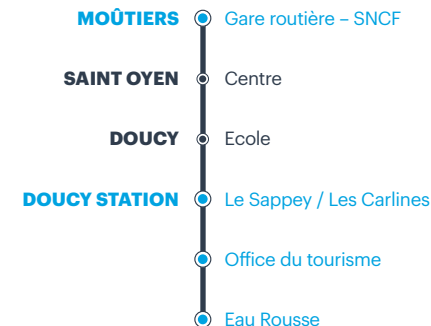

DOUCY Station	DOUCY Village	ST OYEN	MOÛTIERS Gare routière	CONDITIONS DE CIRCULATION
8:30	8:45	8:55	9:05	SAM du 28/12/2019 au 18/04/2020
9:45	10:00	10:10	10:20	LUN, MAR, MER, JEU, VEN Circule sur réservation sous certaines conditions ① du 23/12/2019 au 17/04/2020
9:30	9:45	9:55	10:05	SAM, DIM du 28/12/2019 au 18/04/2020
13:00	13:15	13:25	13:35	SAM du 28/12/2019 au 18/04/2020
14:45	15:00	15:10	15:20	LUN, MAR, MER, JEU, VEN Circule sur réservation sous certaines conditions ① du 23/12/2019 au 17/04/2020
14:30	14:45	14:55	15:05	SAM, DIM du 28/12/2019 au 18/04/2020
16:00	16:15	16:25	16:35	SAM du 28/12/2019 au 18/04/2020

Les jours de circulation des services sont abrégés comme suit :

LUN : lundi
MAR : mardi
MER : mercredi
JEU : jeudi
VEN : vendredi
SAM : samedi
DIM : dimanche

Mobilité

La ligne est accessible aux personnes à mobilité réduite le samedi uniquement. Réservation obligatoire le jeudi avant 17h au 09 70 83 90 73

Attention

Tarifs	Guichet	En ligne
Aller simple (AS) adulte	13,50€	13,50€
Aller simple moins de 26 ans et saisonniers	11,50€	10,30€
Aller-retour (AR) adulte	24,70€	23,00€
Aller-retour moins de 26 ans / saisonniers	22,90€	20,50€
Abonnement	68,50€	68,50€

① Conditions de circulation : Circule sur réservation au 04 79 24 06 94
Circule au tarif de 40€ la course de 1 à 3 personnes, pour 4 personnes et plus : tarifs en vigueur

Renseignements horaires et réservations
www.vente-bellesavoieexpress.fr

Renseignements techniques et réservations

► N° Cristal 09 70 83 90 73

APPEL NON SURTAXE

L'HORAIRE D'ARRIVÉE EST DONNÉ À TITRE INDICATIF ET PEUT ÊTRE MODIFIÉ
LES JOURS DE FORT TRAFIC OU AVEC DE MAUVAISES CONDITIONS MÉTÉOROLOGIQUES.