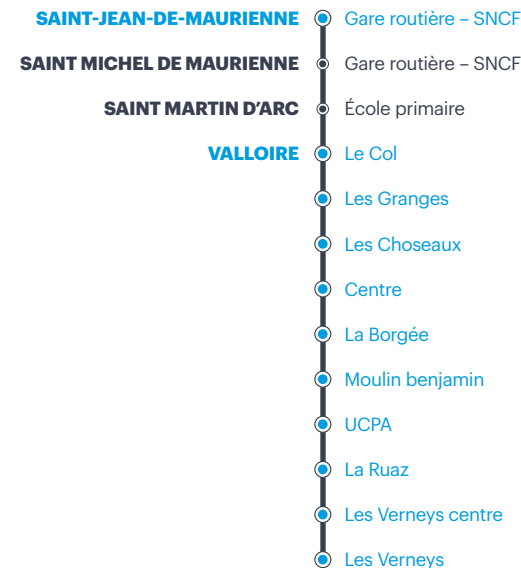

VALLOIRE Verneys	VALLOIRE Centre	ST MICHEL DE MNNE Gare routière	ST JEAN DE MNNE Gare routière	CONDITIONS DE CIRCULATION
6:35	6:45	7:30	8:00	LUN ① ②
6:50	7:00	7:50	-	LUN, JEU ① ②
7:00	7:10	7:55	-	LUN ① ②
7:00	7:10	8:00	-	SAM 08/02/2020, 15/02/2020, 22/02/2020
8:10	8:25	9:10	-	SAM et DIM
8:40	8:55	9:40	-	TOUS LES JOURS
10:00	10:15	11:00	-	LUN, MAR, MER, JEU, VEN
10:30	10:45	11:30	-	SAM et DIM
12:15	12:30	13:15	-	SAM
13:30	13:45	14:30	-	SAM 08/02/2020, 15/02/2020, 22/02/2020
13:45	14:00	14:45	-	LUN, MAR, MER, JEU, VEN sur réservation
14:20	14:35	15:20	-	SAM et DIM
15:00	15:15	16:00	-	LUN, MAR, MER, JEU, VEN
16:15	16:30	17:15	-	SAM et DIM
17:30	17:45	18:30	-	TOUS LES JOURS

Les jours de circulation des services sont abrégés comme suit :

LUN : lundi
MAR : mardi
MER : mercredi
JEU : jeudi
VEN : vendredi
SAM : samedi
DIM : dimanche

Mobilité

La ligne est accessible aux personnes à mobilité réduite le samedi uniquement. Réservation obligatoire le jeudi avant 17h au 09 70 83 90 73

Attention

Tarifs	Guichet	En ligne
Aller simple (AS) adulte	13,50€	13,50€
Aller simple moins de 26 ans et saisonniers	11,50€	10,30€
Aller-retour (AR) adulte	24,70€	23,00€
Aller-retour moins de 26 ans / saisonniers	22,90€	20,50€
Abonnement	68,50€	68,50€

- ① En période scolaire Zone A (du 06/01/2020 au 21/02/2020 et du 09/03/2020 au 17/04/2020)
  ② Circuit scolaire accessible au public dans la limite des places disponibles

Renseignements horaires et réservations
www.vente-bellesavoieexpress.fr

Renseignements techniques et réservations

▶ N° Cristal 09 70 83 90 73

APPEL NON SURTAXE

L'HORAIRE D'ARRIVÉE EST DONNÉ À TITRE INDICATIF ET PEUT ÊTRE MODIFIÉ
LES JOURS DE FORT TRAFIC OU AVEC DE MAUVAISES CONDITIONS MÉTÉOROLOGIQUES.